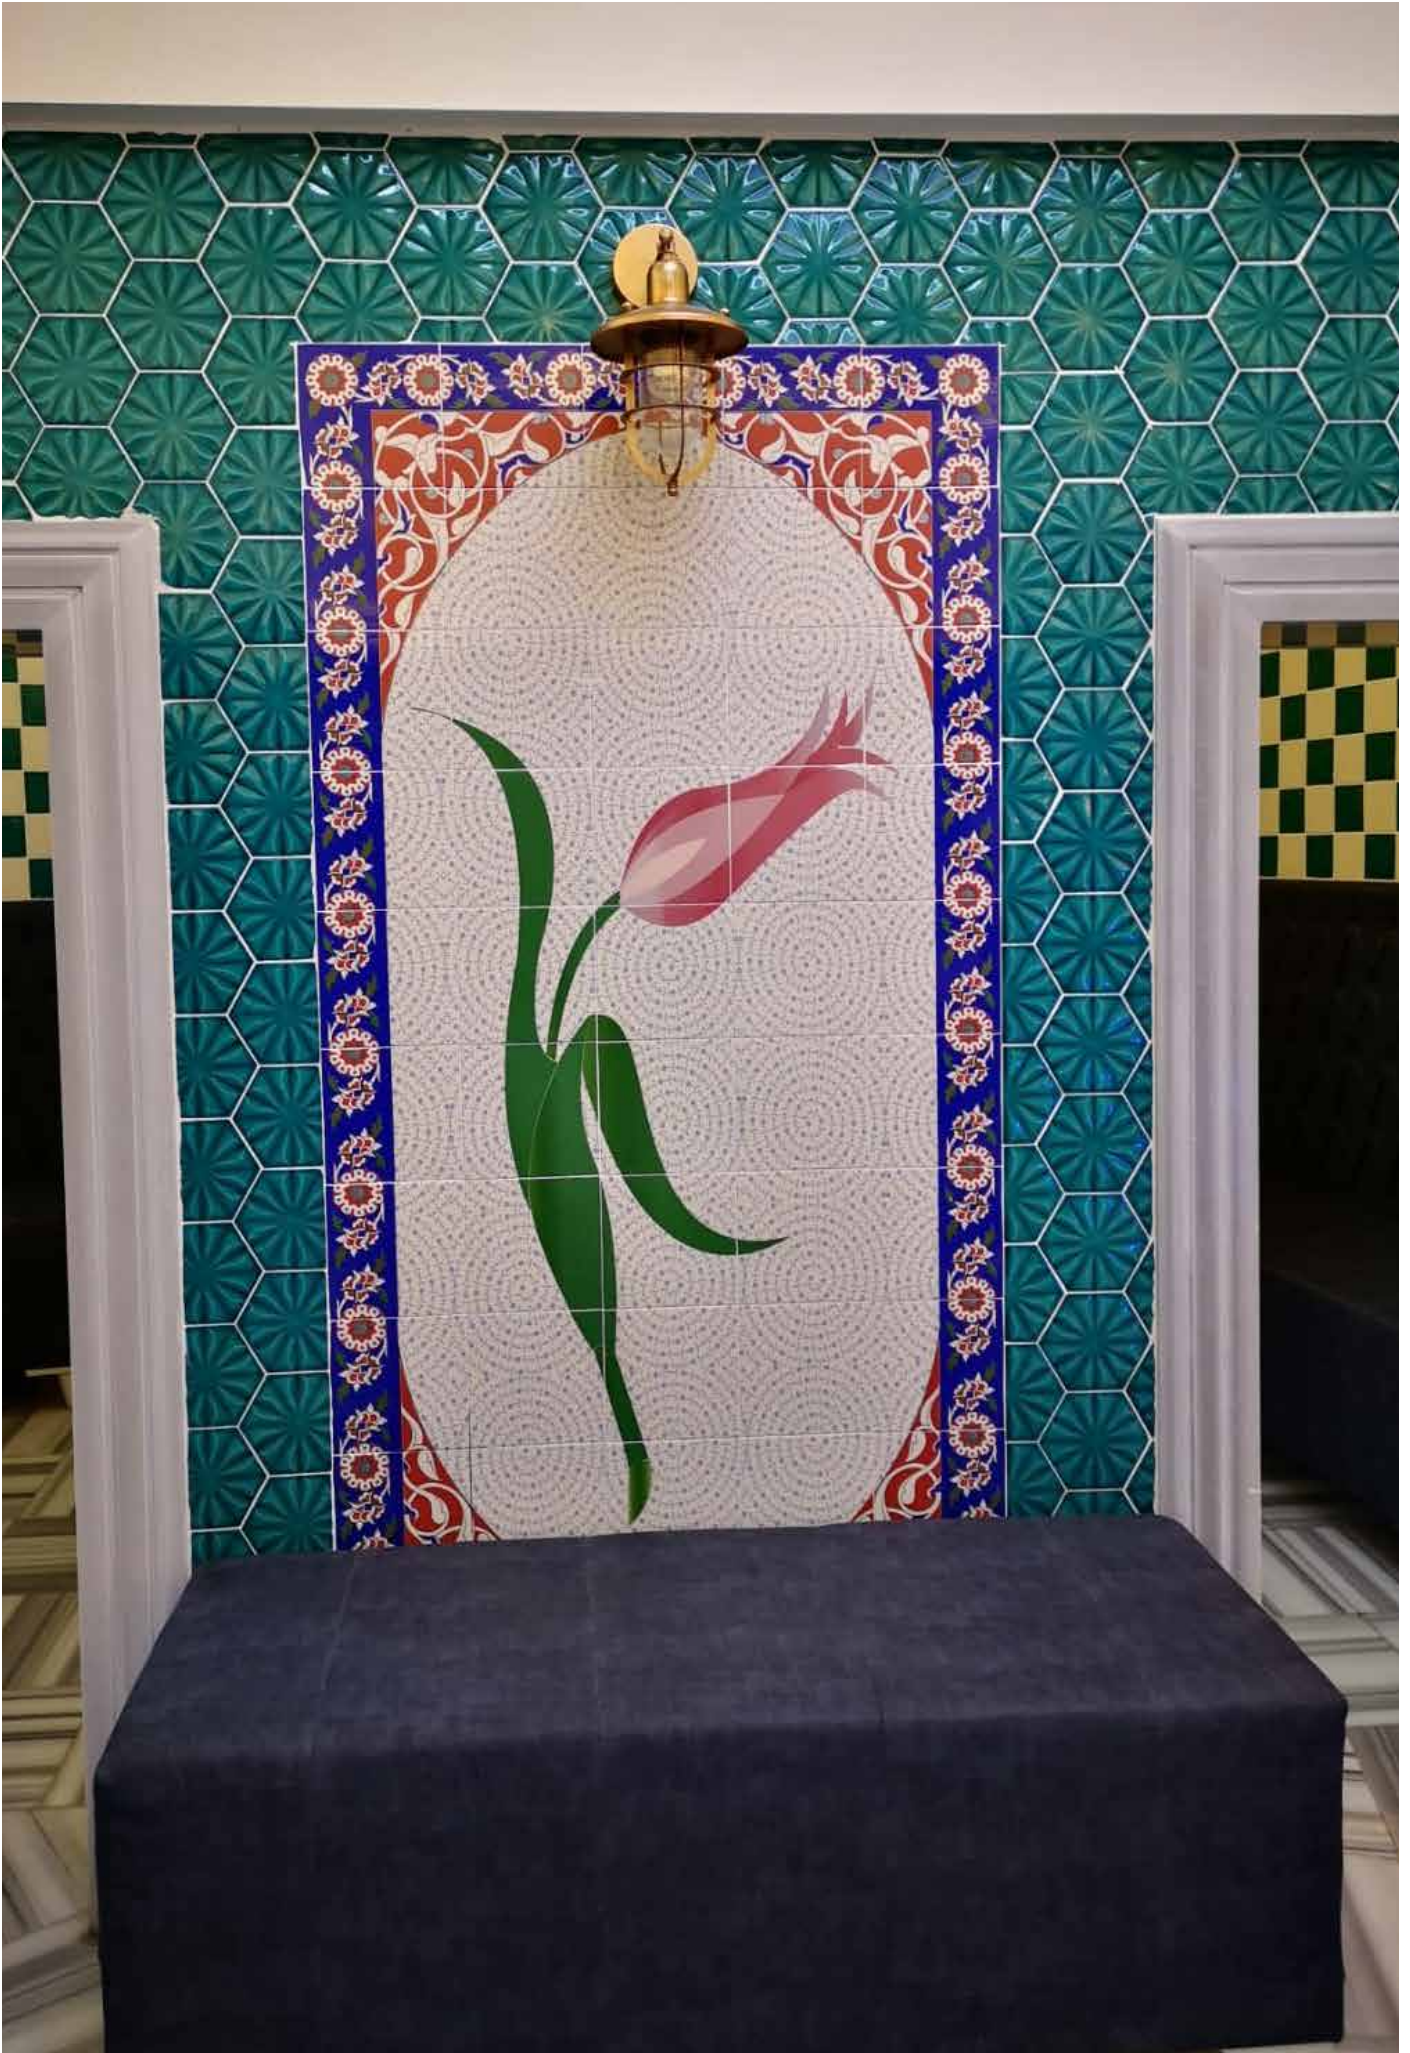

**ALTIGEN MAT ÇİÇEK AÇIK  
PEMBE, BEYAZ, GRİ**  
Hexagon Matt Flower  
Light Pink, White, Grey

**53 17**

**15 x 17**

**ALTIGEN DÜZ  
ZÜMRÜT YEŞİL  
ÇATLAK SIR**  
Hexagon Emerald Green  
Crackle Glaze

**53 17**